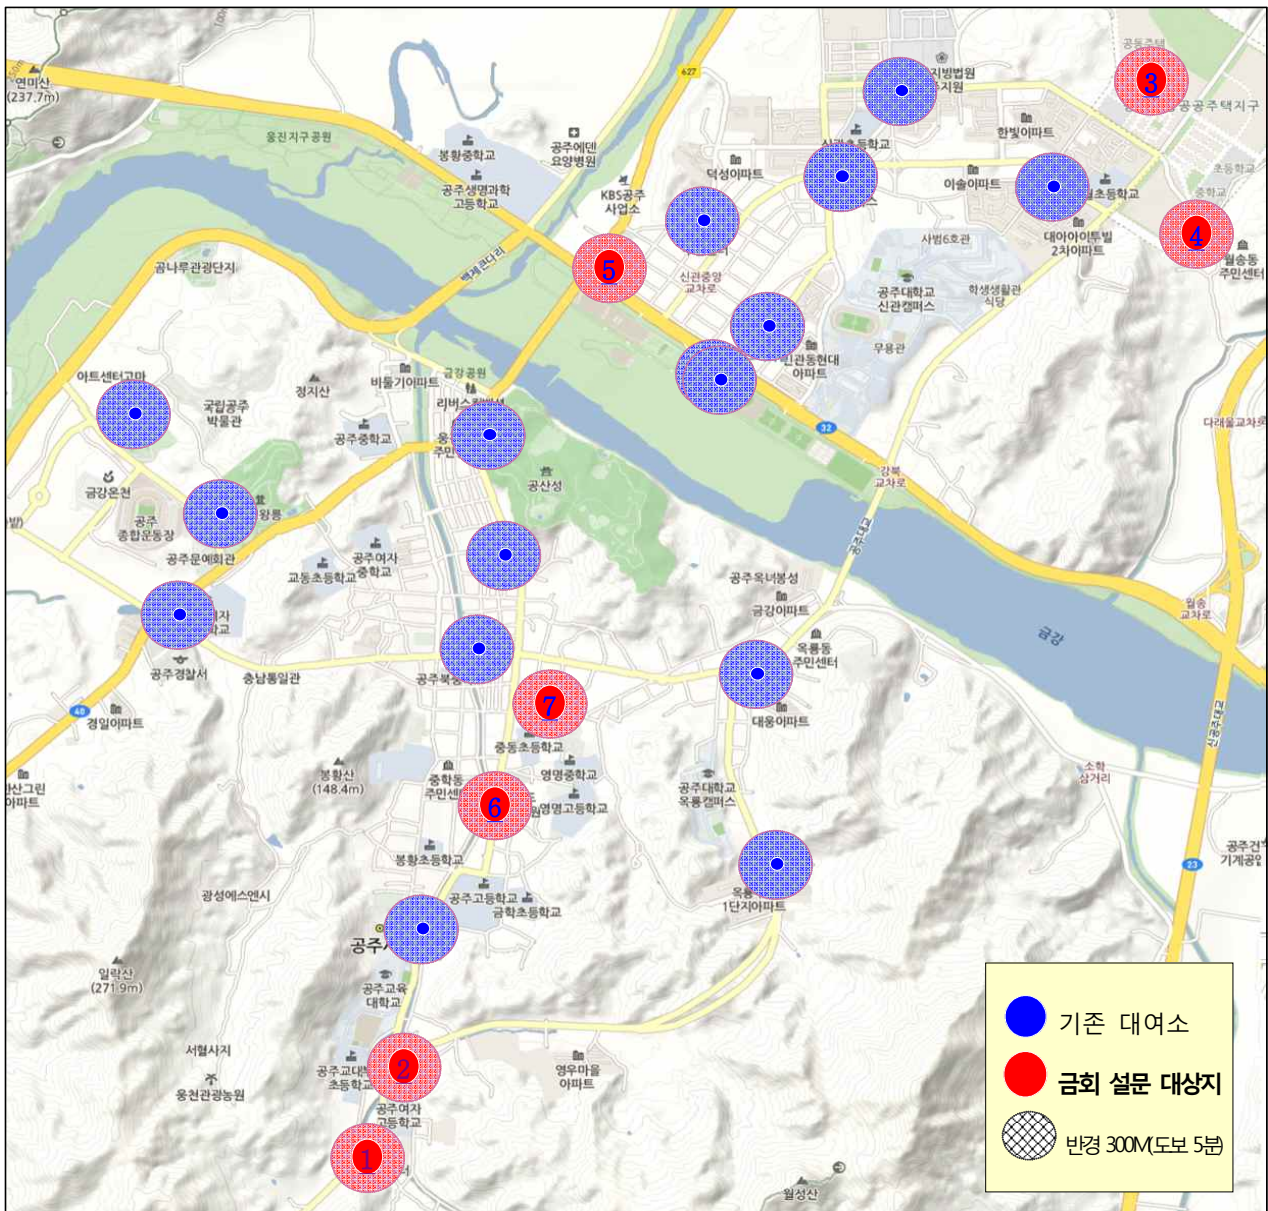

## 공공자전거 무인대여소 신설 후보지

연번	지점(대여소명)	지역	특 징(주변지역)	설치가 가능 거치대수
계	7개소			95
1	금학동주민센터	금학동 240-9 일원	금학동사무소, 주변 주택가, 금학생태공원(700m), 우금티전적비(800m)	10
2	금학지구대	금학동 250-23 일원	주변 주택가, 상가	15
3	월송지구(홍화허브 주변)	금홍동 264-2 일원	주변 아파트 및 상가	15
4	월송동주민센터	월송동 513 일원	주변 주택가 및 상가, 월송동주민센터, 강북도서관	12
5	전막교차로	신관동 620 일원	금강신관공원, 주변 상가, 생명과학고(500m)	15
6	구)공주의료원	중동 379-1 일원	주변 주택가, 상가, 당간지주(130m)	15
7	충남역사박물관	중동 379-1 일원	중동성당, 충남역사박물관, 영명중고, 주변 주택가 및 상가	13

[위 치 도]

# 1. 금학동주민센터

위 치 도

1안 : 주민센터옆 게시대

2안 : 버스승강장 옆

### 3. 월송지구(홍화허브 주변)

위 치 도

홍화허브 앞 녹지