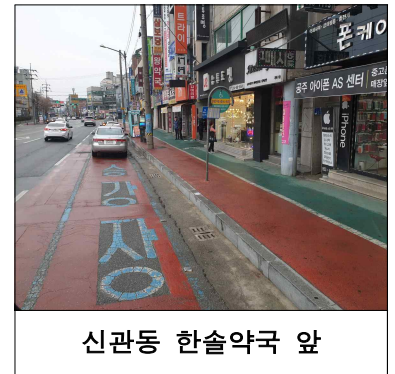

◎ 운행노선 (우남퍼스트빌 버스승강장 출발 → 석장리박물관 도착)

우남퍼스트빌 버스승강장
(자동차정비병원 앞)

신월초등학교 앞

신관동 한솔약국 앞

공주종합버스터미널

신관육교

전막교차로(미니스톱 앞)

공산성 버스승강장
(이마트24 앞)

산성시장 버스승강장
(한양정육점 앞)

옥룡동 GS슈퍼마켓 앞

석장리박물관

◎ 운행노선 (석장리박물관 출발 → 우남퍼스트빌 버스승강장 도착)

석장리박물관

옥룡동 GS슈퍼마켓 앞

산성시장 버스승강장
(한양정육점 앞)

공산성 버스승강장
(이마트24 앞)

전막교차로(미니스톱 앞)

신관육교

공주종합버스터미널

신관동 한술약국 앞

신월초등학교 앞

우남퍼스트빌 버스승강장
(자동차정비병원 앞)